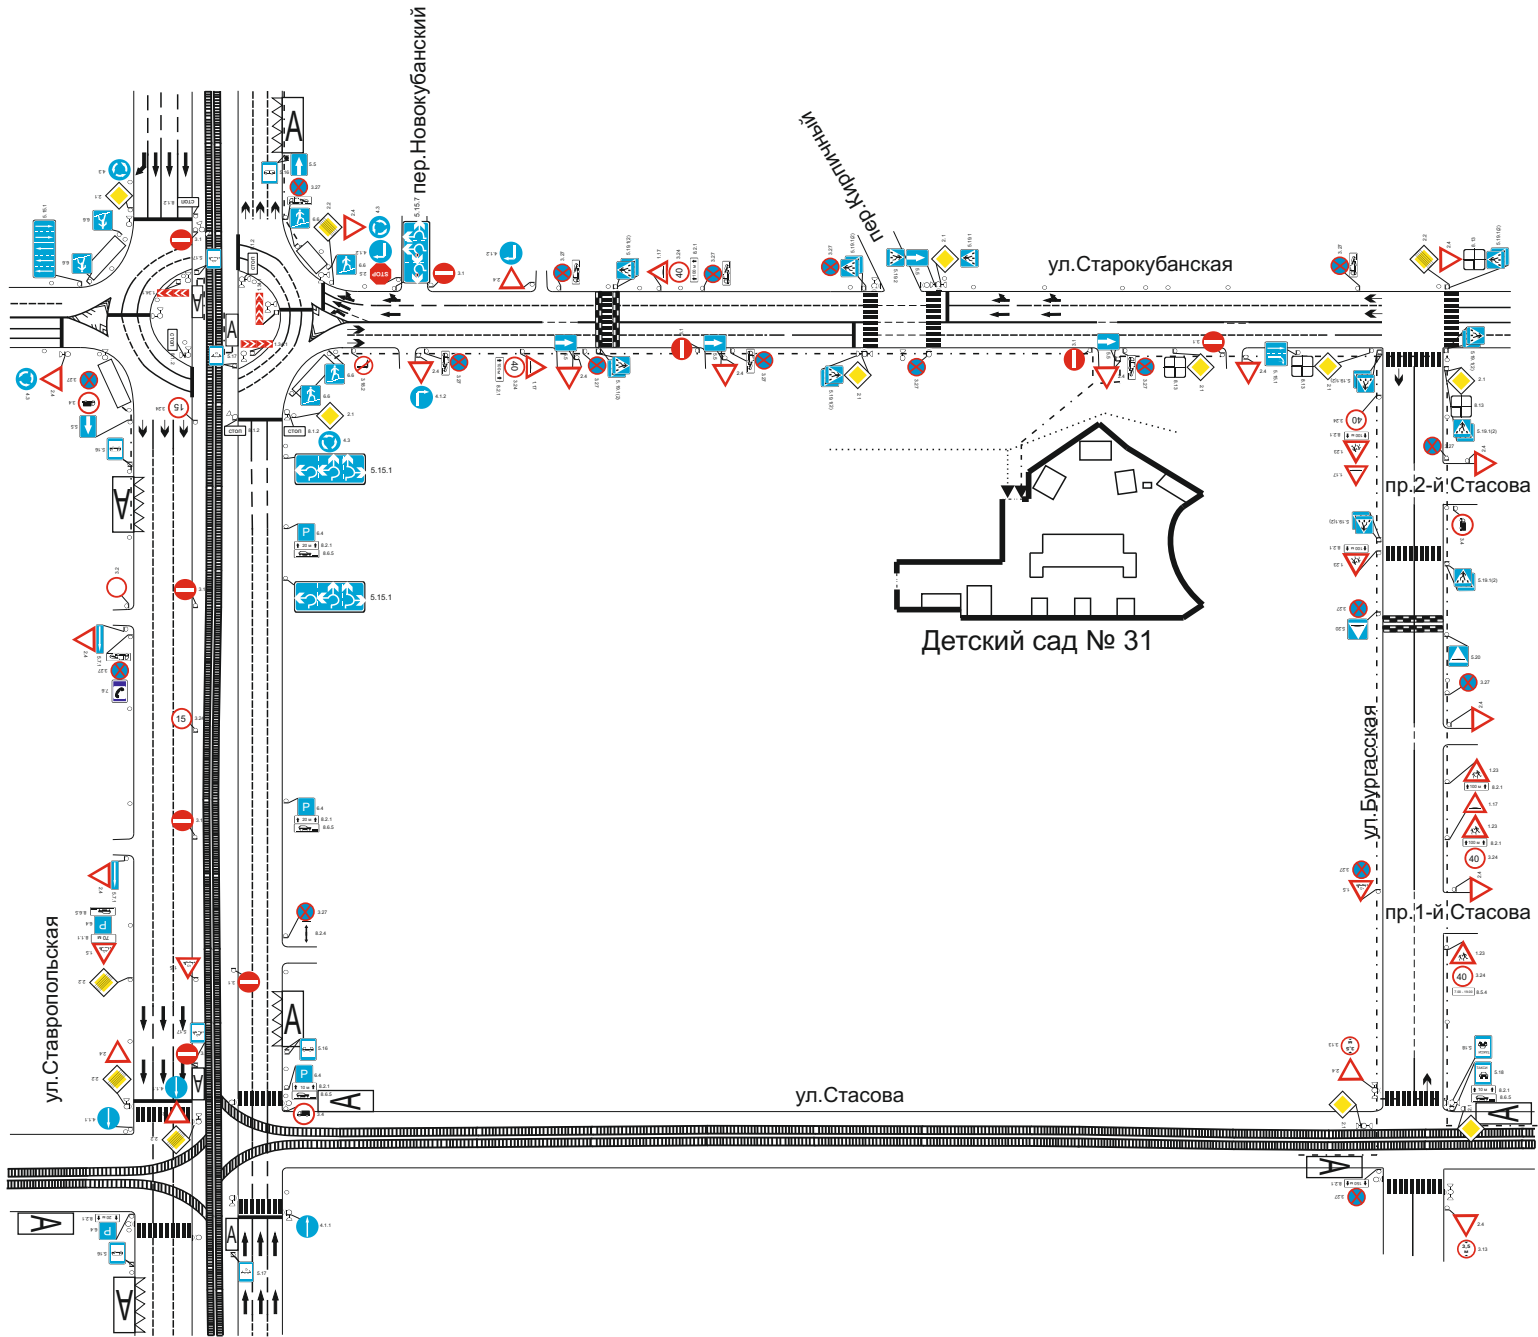

Схема организации дорожного движения в непосредственной близости от МБДОУ МО г.Краснодар “Детский сад № 31” с размещением соответствующих технических средств и маршруты движения детей.

-  -ограждение детского дошкольного учреждения
-  -искусственное освещение
-  -направление движения транспортного потока
-  -направления детей от остановок маршрутных транспортных средств
-  -направления детей от остановок частных транспортных средств